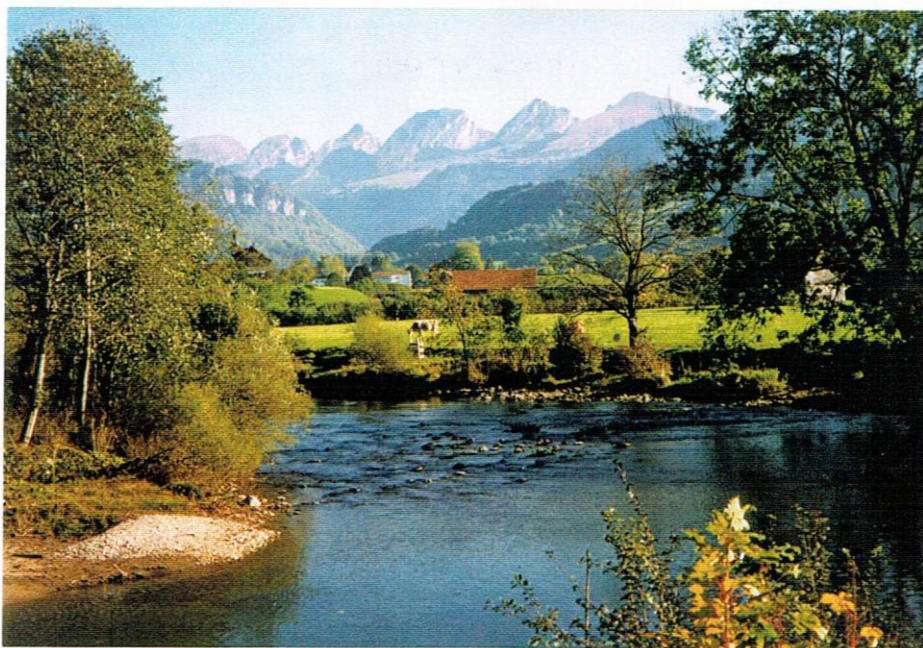

14. Okt. 1994

Leiter: Keck

07.47 Schaffh. ab - mit SBB/PTT Stein (Toggenburg) an 10.06 -
Wanderung am linken Thurufer entlang nach Nesslau/Krummenau.
Grill-Party auf dem Thurinseli (N.St.Johann) - Krummenau ab
16.06 - Schaffh. an 18.14 - totale Wanderzeit: 2 $\frac{1}{2}$ Std

102

Auf geht's !

Wanderleiter Keck - Plato,
Gispel; Gawan (Vito)

Unten: aufmerksam wird
der Information des Kraft-
werk-Leiters gefolgt.

Lecker, was uns Brigitte,
die Koch-Lehrtochter vom
'Ochsen' Sidwald (Neu
St. Johann) vom Grill
darbietet.