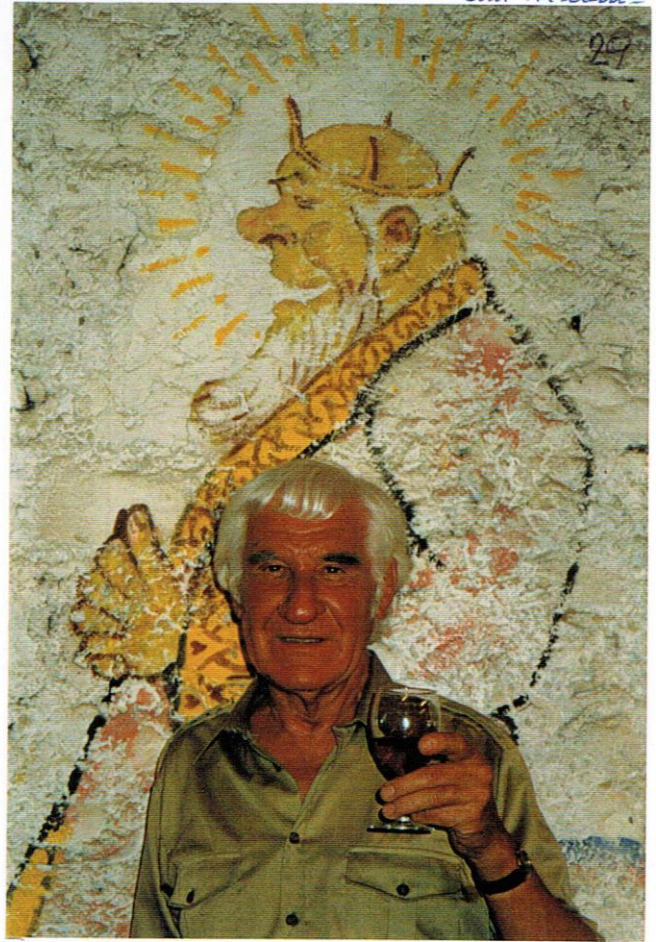

↓ Arnold Graf, Tomb Hotel Aankhof F. 1911/90 dieser Petrus soll, wohl 1/2 Körper-
 1774-1782-1781-
 1/2 Körper-
 darstellen

Cholfirstwanderung am 13.7.90 mir Verpflegung in der Schilddlitrotte
 Flurlingen des Willy von Niederhäusern, grosses Fest.
 Wandmalereien von Arnold Oechslin
 Kunstmaler, Vater von Ari Oe. dem Gast.

Ari Oechslin, natus 1914 SH,
 Bühnenbildner und Kunstmaler
 Bern vor Wandbild seines Vaters

Adresse
 Ari Oechslin
 Flurlin,
 3177 Kriedenhornstr. 2
 (Liebendorf)
 170 km S. Laupen,
 Tel 031 947052

Cachot und Ping-pong die
 Klassenkameraden von Ari Oe.

Alte Weinetikette von Arnold Oechslin